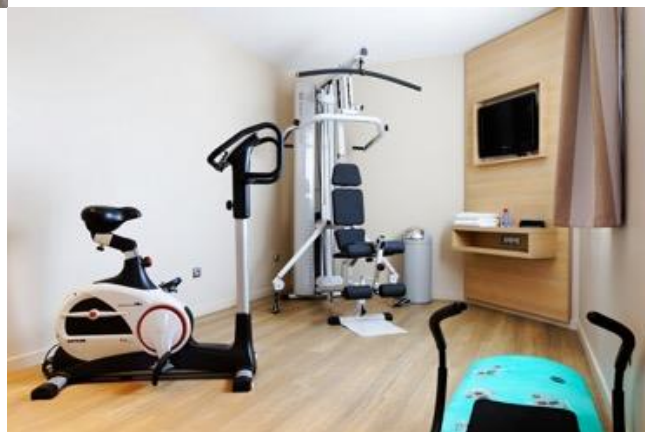

Une situation idéale

- À 30 minutes du centre de Lyon
- Sur l'axe Lyon – Chambéry / Grenoble

Arrêt Gare de Bourgoin-Jallieu
L'hôtel se situe à 3 minutes en voiture

En venant de Lyon ou Chambéry/Grenoble, sur l'autoroute A 43 prendre la sortie n° 7 « Isle d'Abeau centre » puis prendre la direction de Bourgoin-Jallieu centre.

Parking gratuit

Wifi gratuit

Rénové 2022